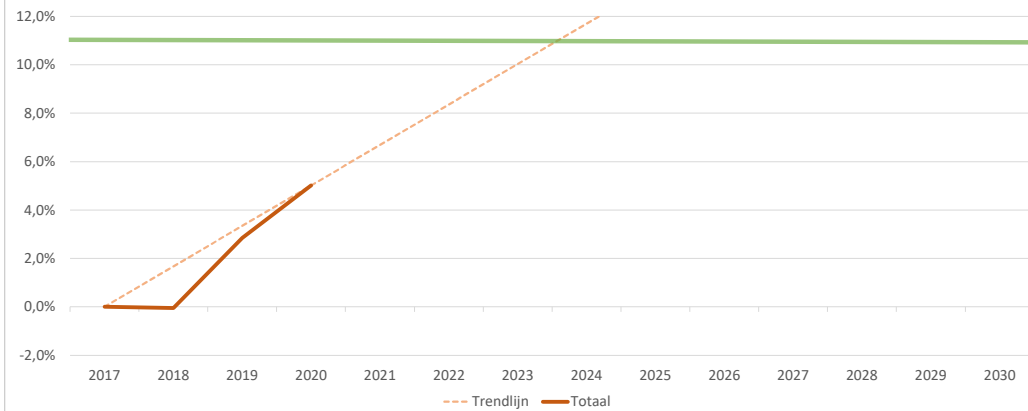

Progressie RES opgave: Gerealiseerde Opwek + Pijplijn (excl. realisatiekans)

Progressie RES opgave: Gerealiseerde Opwek + Pijplijn (incl. realisatiekans)

Besparing Elektriciteitsgebruik t.o.v. 2017

Besparing Elektriciteitsgebruik t.o.v. 2017

Besparing Totaal Warmtevraag Gebouwde Omgeving
RES NOB t.o.v. 2017

Besparing Totaal Warmtevraag Gebouwde Omgeving
t.o.v. 2017