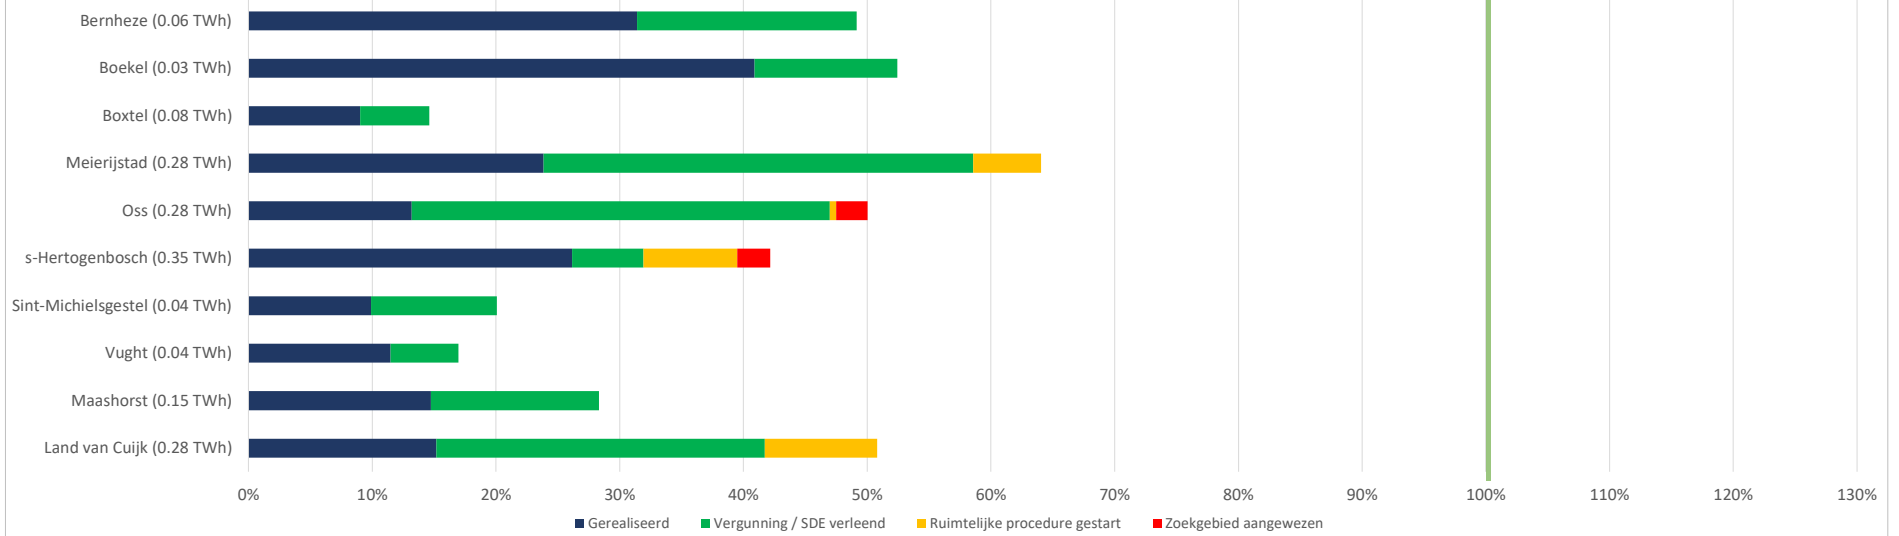

Colofon

RES Monitor: actualisatie april 2022

Data Klimaatmonitor: actualisatie januari 2021

Data Pijplijnprojecten: actualisatie vragenlijst januari 2022

Data SDE projecten: SDE(+)(+) Projecten in beheer, peildatum 3 februari 2022

Progressie RES opgave: Gerealiseerde Opwek + Pijplijn (excl. realisatiekans)

Progressie RES opgave: Gerealiseerde Opwek + Pijplijn (incl. realisatiekans)

Besparing Elektriciteitsgebruik t.o.v. 2017

Besparing Elektriciteitsgebruik t.o.v. 2017