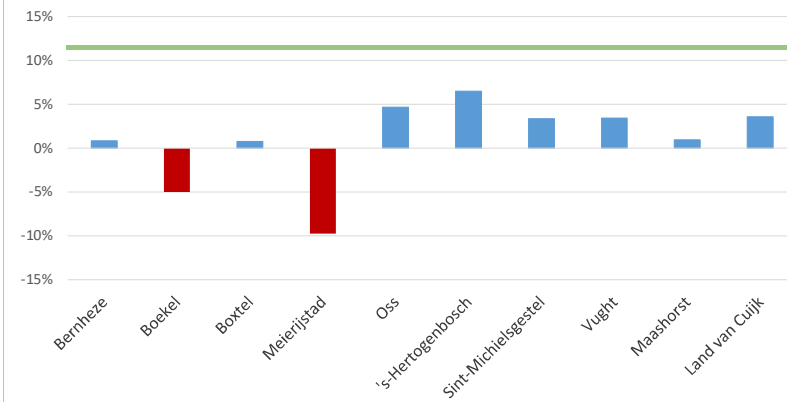

Progressie RES opgave: Gerealiseerde Opwek + Pijplijn (excl. realisatiekans)

Progressie RES opgave: Gerealiseerde Opwek + Pijplijn (incl. realisatiekans)

Besparing Elektriciteitsgebruik t.o.v. 2017

Besparing Elektriciteitsgebruik t.o.v. 2017

Besparing Totaal Warmtevraag Gebouwde Omgeving
RES NOB t.o.v. 2017

Besparing Totaal Warmtevraag Gebouwde Omgeving
t.o.v. 2017