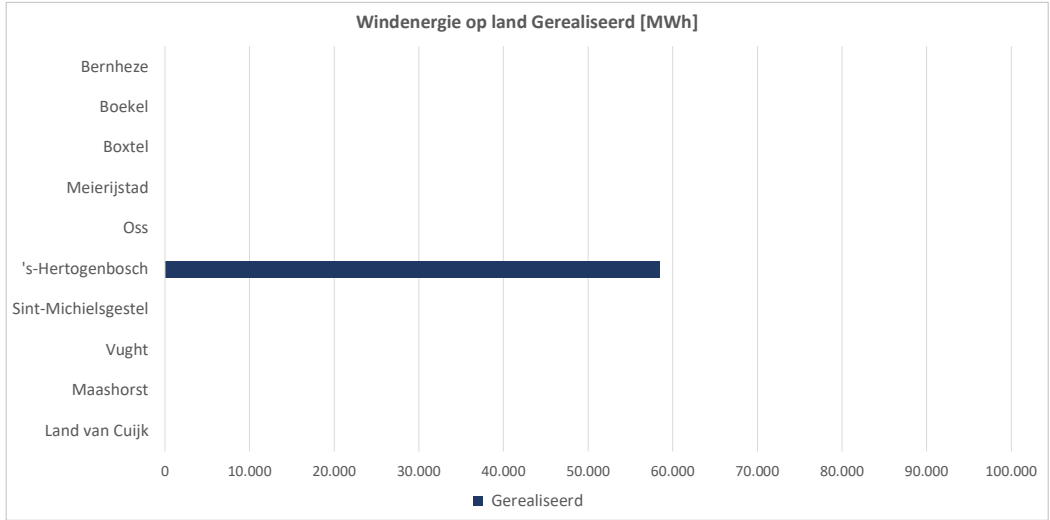

Colofon

RES Monitor: actualisatie april 2022

Data Klimaatmonitor: actualisatie januari 2021

Data Pijplijnprojecten: actualisatie vragenlijst januari 2022

Data SDE projecten: SDE(+)(+) Projecten in beheer, peildatum 3 februari 2022

Progressie RES opgave: Gerealiseerde Opwek + Pijplijn (excl. realisatiekans)

Progressie RES opgave: Gerealiseerde Opwek + Pijplijn (incl. realisatiekans)

Besparing Elektriciteitsgebruik t.o.v. 2017

Besparing Elektriciteitsgebruik t.o.v. 2017