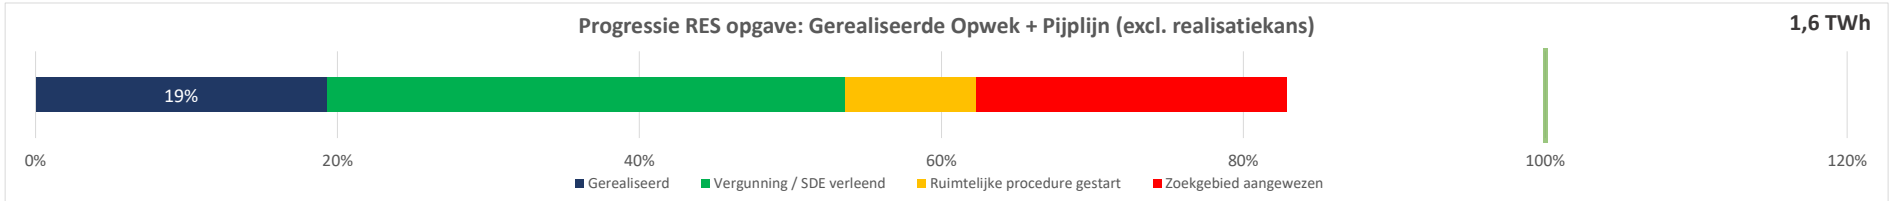

Progressie RES opgave: Gerealiseerde Opwek + Pijplijn (excl. realisatiekans)

Progressie RES opgave: Gerealiseerde Opwek + Pijplijn (incl. realisatiekans)

Besparing Elektriciteitsgebruik t.o.v. 2017

Besparing Elektriciteitsgebruik t.o.v. 2017