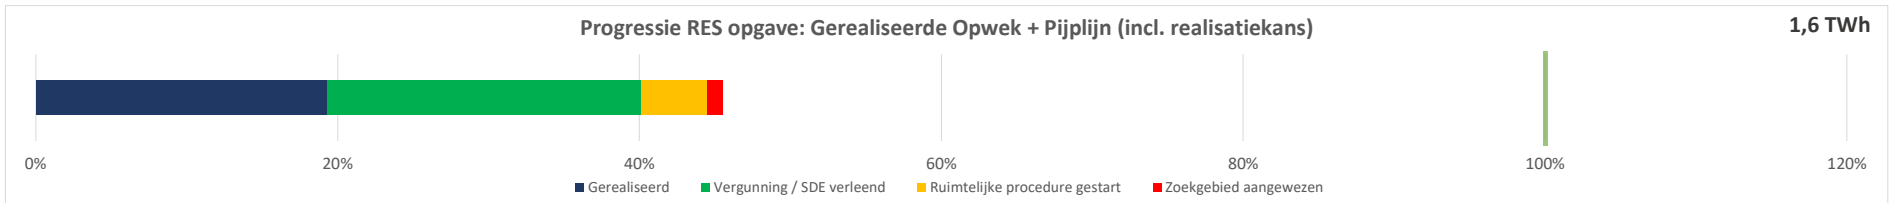

Progressie RES opgave: Gerealiseerde Opwek + Pijplijn (excl. realisatiekans)

Progressie RES opgave: Gerealiseerde Opwek + Pijplijn (incl. realisatiekans)

Besparing Elektriciteitsgebruik t.o.v. 2017

Besparing Elektriciteitsgebruik t.o.v. 2017