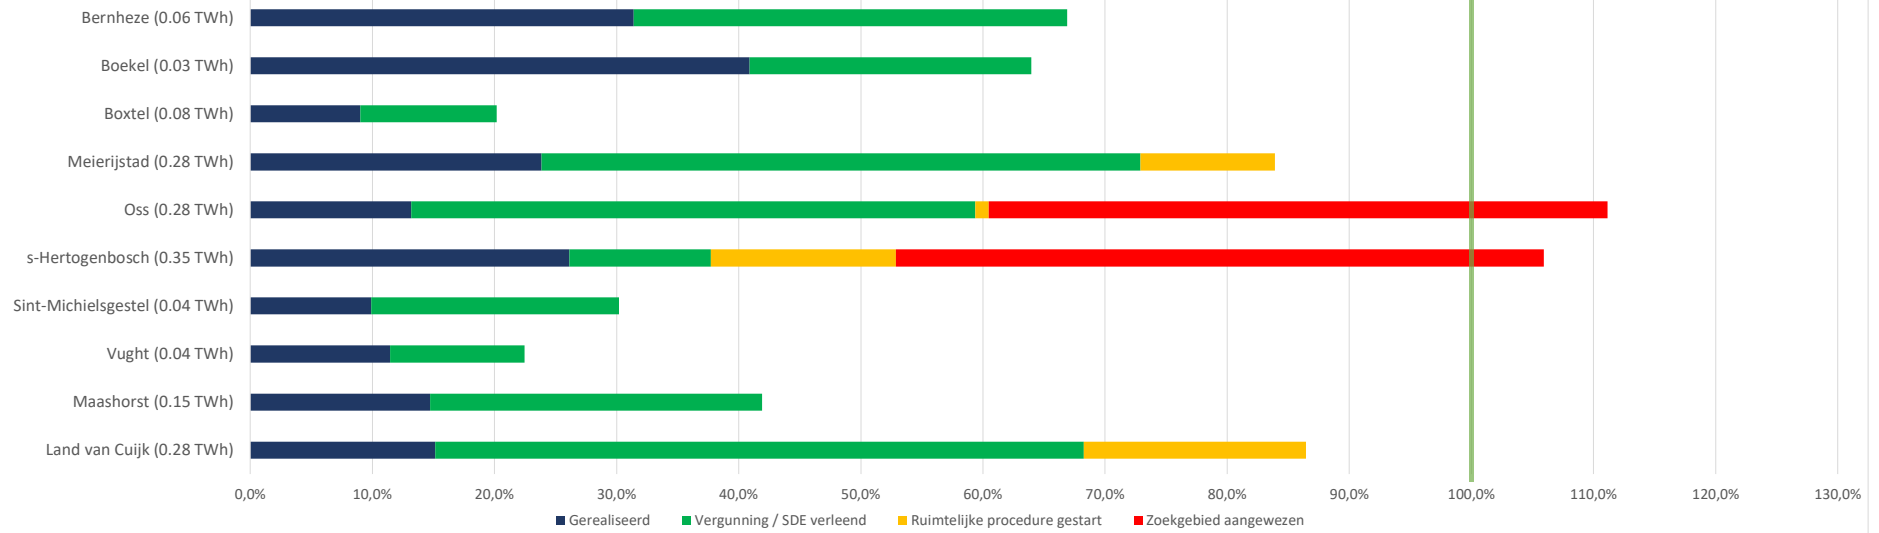

Colofon

RES Monitor: actualisatie april 2022

Data Klimaatmonitor: actualisatie januari 2021

Data Pijplijnprojecten: actualisatie vragenlijst januari 2022

Data SDE projecten: SDE(+)(+) Projecten in beheer, peildatum 3 februari 2022

Progressie RES opgave: Gerealiseerde Opwek + Pijplijn (excl. realisatiekans)

Progressie RES opgave: Gerealiseerde Opwek + Pijplijn (incl. realisatiekans)

Besparing Elektriciteitsgebruik t.o.v. 2017

Besparing Elektriciteitsgebruik t.o.v. 2017