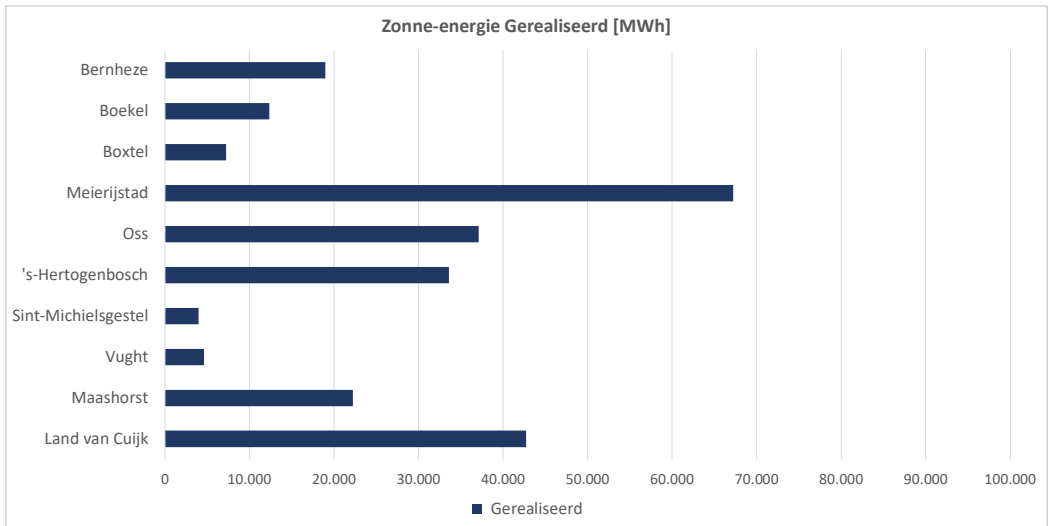

Colofon

RES Monitor: actualisatie april 2022

Data Klimaatmonitor: actualisatie januari 2021

Data Pijplijnprojecten: actualisatie vragenlijst januari 2022

Data SDE projecten: SDE(+)(+) Projecten in beheer, peildatum 3 februari 2022

Progressie RES opgave: Gerealiseerde Opwek + Pijplijn (excl. realisatiekans)

Progressie RES opgave: Gerealiseerde Opwek + Pijplijn (incl. realisatiekans)

Besparing Elektriciteitsgebruik t.o.v. 2017

Besparing Elektriciteitsgebruik t.o.v. 2017