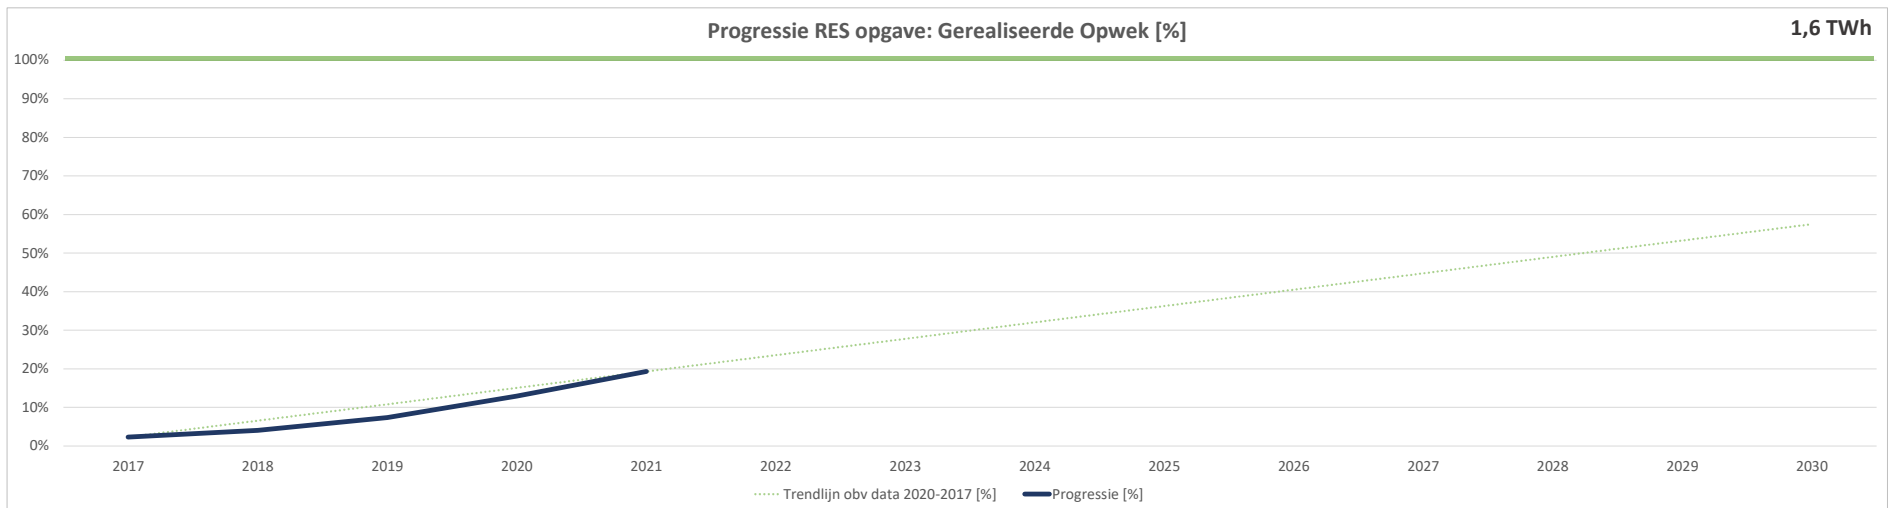

Colofon

RES Monitor: actualisatie april 2022

Data Klimaatmonitor: actualisatie januari 2021

Data Pijplijnprojecten: actualisatie vragenlijst januari 2022

Data SDE projecten: SDE(+)(+) Projecten in beheer, peildatum 3 februari 2022

Progressie RES opgave: Gerealiseerde Opwek + Pijplijn (excl. realisatiekans)

Progressie RES opgave: Gerealiseerde Opwek + Pijplijn (incl. realisatiekans)

Besparing Elektriciteitsgebruik t.o.v. 2017

Besparing Elektriciteitsgebruik t.o.v. 2017