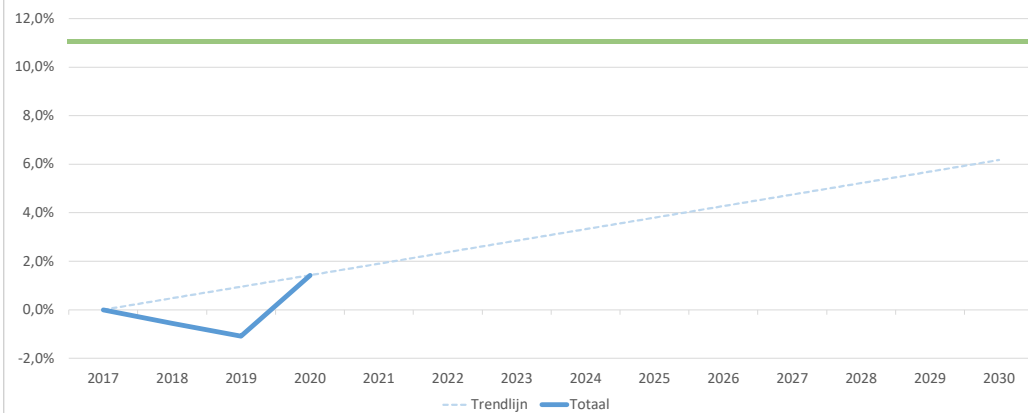

Progressie RES opgave: Gerealiseerde Opwek + Pijplijn (excl. realisatiekans)

Progressie RES opgave: Gerealiseerde Opwek + Pijplijn (incl. realisatiekans)

Besparing Elektriciteitsgebruik t.o.v. 2017

Besparing Elektriciteitsgebruik t.o.v. 2017

Besparing Totaal Warmtevraag Gebouwde Omgeving
RES NOB t.o.v. 2017

Besparing Totaal Warmtevraag Gebouwde Omgeving
t.o.v. 2017